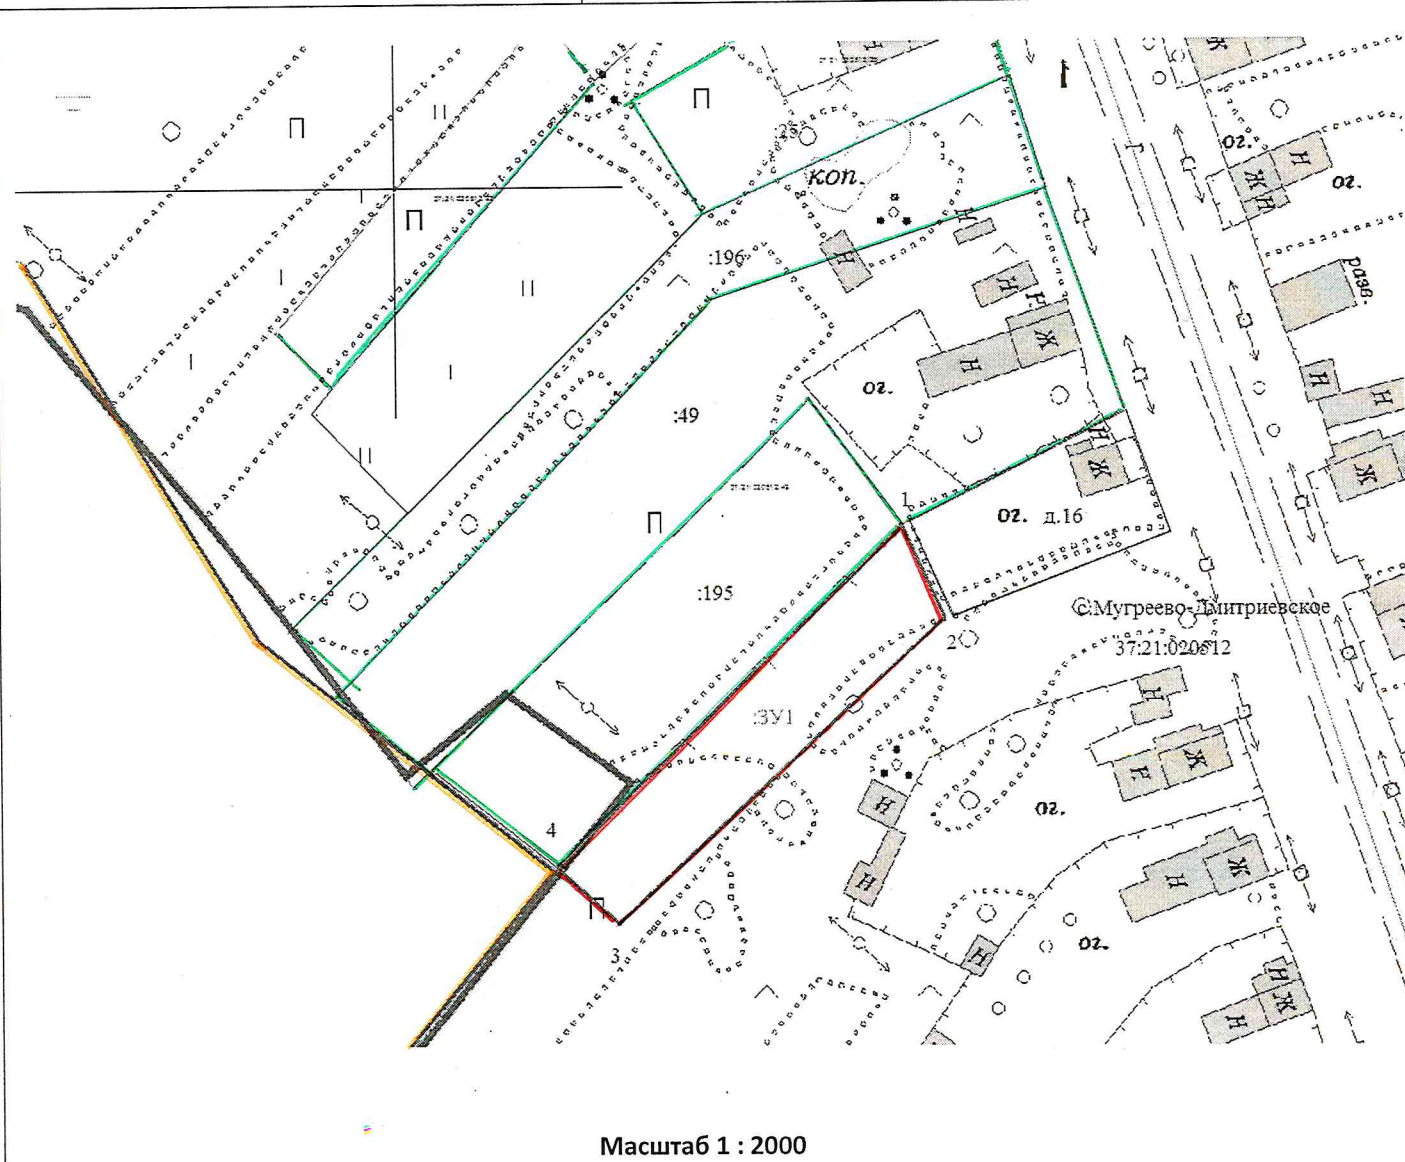

Схема расположения земельного участка на кадастровом плане территории
 Ивановская область, Южский район, село Мугреево-Дмитриевское, сзади дома № 16
 Категория земель – земли населенных пунктов,
 разрешённое использование - для размещения личного подсобного хозяйства

Условный номер земельного участка - :ЗУ1		
Площадь земельного участка 1247 кв.м.		
Обозначение характерных точек границ	Координаты, м	
	X	У
1	6266542.93	2291086.72
2	6266526.77	2291093.84
3	6266474.59	2291037.49
4	6266484.31	2291026.75
1	6266542.93	2291086.72

Условные обозначения:

- - граница отводимого земельного участка
- - граница ранее отведенного земельного участка
- - граница кадастрового квартала
- 37:21:020512 - номер кадастрового квартала
- с.Мугреево-Дмитриевское - название населенного пункта