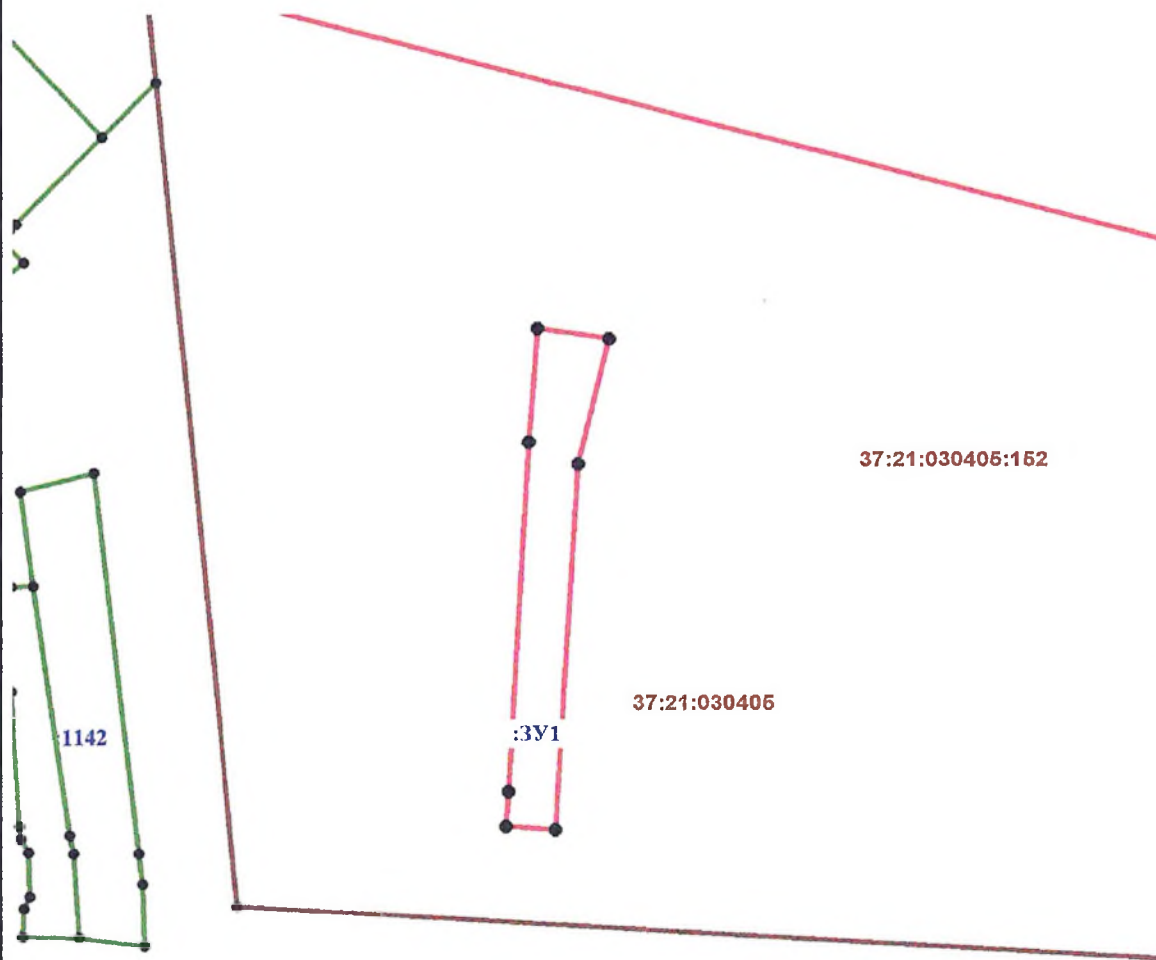

Схема расположения земельного участка на кадастровом плане территории

образованием земельного участка путем раздела земельного участка с кадастровым номером 37:21:030405:152, с сохранением исходного в измененных границах.

Разрешенное использование – 2.2 Ведение личного подсобного хозяйства
Ж-1- Жилая зона
категория земель – земли населенных пунктов

Утверждена Постановлением администрации Южского муниципального района

№ _____ от _____

Площадь земельного участка 457м²

Обозначение характерных	Координаты, м	
	X	Y
1	2	3
:ЗУ1		
1	6253490.00	2297911.72
2	6253488.64	2297921.11
3	6253472.02	2297916.98
4	6253423.68	2297914.04
5	6253424.13	2297907.57
6	6253428.71	2297907.87
1	6253490.00	2297911.72

Система координат – СК 63

Масштаб 1:1000

Условные обозначения:

- - граница ранее отведенного земельного участка
- - граница отводимого земельного участка