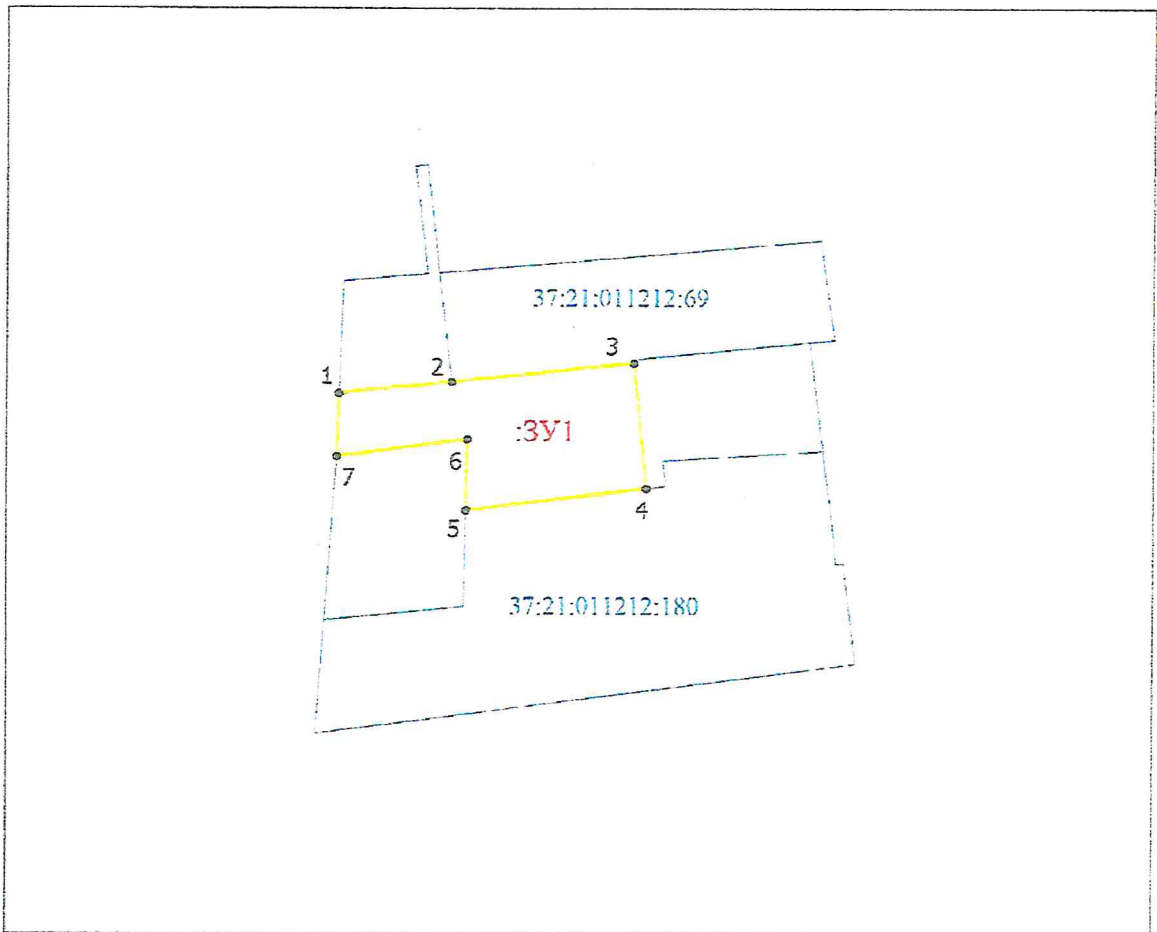

СХЕМА РАСПОЛОЖЕНИЯ ЗЕМЕЛЬНОГО УЧАСТКА
НА КАДАСТРОВом ПЛАНЕ ТЕРРИТОРИИ

по адресу: Ивановская область, р-н Южский, д Нагорново
ориентировочной площадью 2331 кв. м

М 1:2000

*Согласовано
Илья Копальченко
отrosselennye*

Игорь Николаевич

Условные обозначения:

-  граница образуемого земельного участка
-  границы земельных участков
-  граница кадастрового квартала
-  характерная точка земельного участка
-  обозначение характерной точки
-  номер кадастрового квартала
-  обозначение земельного участка