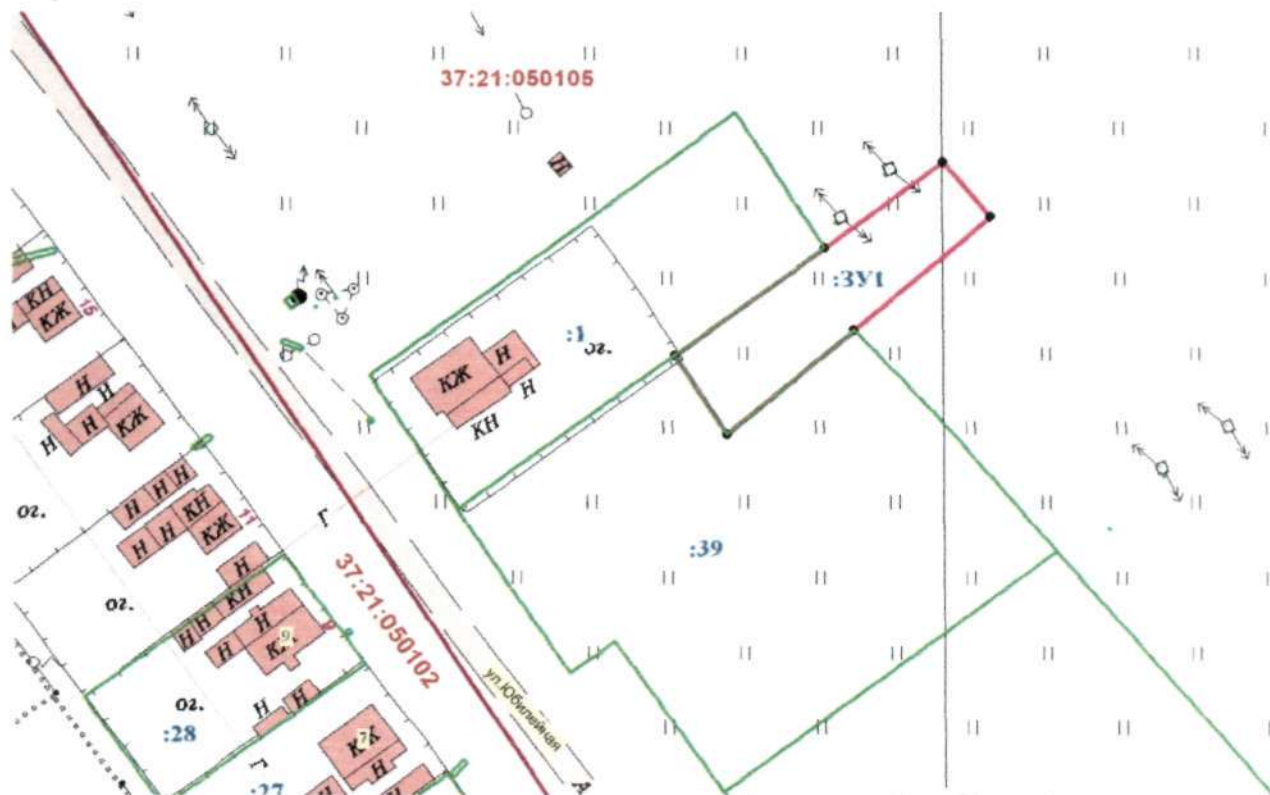

**Схема расположения земельного участка на кадастровом плане территории
Ивановская область, Южский муниципальный район, д.Нефедово, ул.Молодежная, около д.10
СХ-2 – зона объектов сельскохозяйственного назначения**

**Разрешенное использование – для размещения базы (крестьянского/фермерского) хозяйства
категория земель - земли населенных пунктов**

Условный номер земельного участка: 37:21:050105: 3У1		
Площадь земельного участка 974 м2		
Обозначение характерных точек границ	Координаты, м	
	X	Y
1	2	3
:3У1		
1	6260724.28	2278600.11
2	6260714.18	2278608.89
3	6260692.96	2278583.53
4	6260673.19	2278559.90
5	6260688.18	2278550.31
6	6260708.33	2278578.11
Система координат – СК 63		
Масштаб 1:5000		
Условные обозначения:		
— - граница ранее отведенного земельного участка		
— - граница отводимого земельного участка		