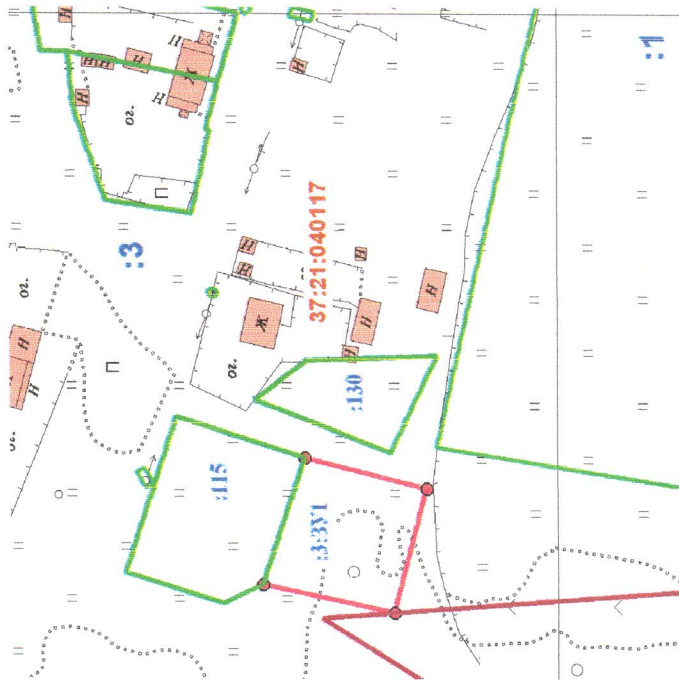

СХЕМА РАСПОЛОЖЕНИЯ ЗЕМЕЛЬНОГО УЧАСТКА

расположенного по адресу: Ивановская область, Южский муниципальный район,
д. Глушицы, ул. Короткая, на юг от д.1а

разрешенное использование - для размещения индивидуального жилого дома в 1-3 этажа
с придомовым земельным участком

Ж-1 - зона смешенной жилой застройки

Категория земель- земли населенных пунктов
на кадастровом плане территории

М 1:2000

Утверждена постановлением администрации
Южского муниципального района Ивановской
области

№ _____ от _____

Обозначение характерных точек грани	Координаты, м	
	X	Y
1	2	3
Обозначение земельного участка :3:3У1		
Площадь земельного участка: 1180 кв. м.		
1	6246477	2275849
2	6246466	2275882
3	6246434	2275875
4	6246442	2275841
1	6246477	2275849
Система координат – СК-63		
Масштаб 1:2000		
Условные обозначения:		
- граница ранее отведенного земельного участка		
- граница отводимого земельного участка		

Володарова
Новомосковского
Султанова

Official blue circular stamp of the Administration of the Yuzhsky Municipal District, Ivanovo Oblast. The stamp contains the text: "Администрация Новодевичинского муниципального района Ивановской области" and "Южский муниципальный район Ивановской области". There are handwritten signatures and a date "08.02.2010" on the stamp.